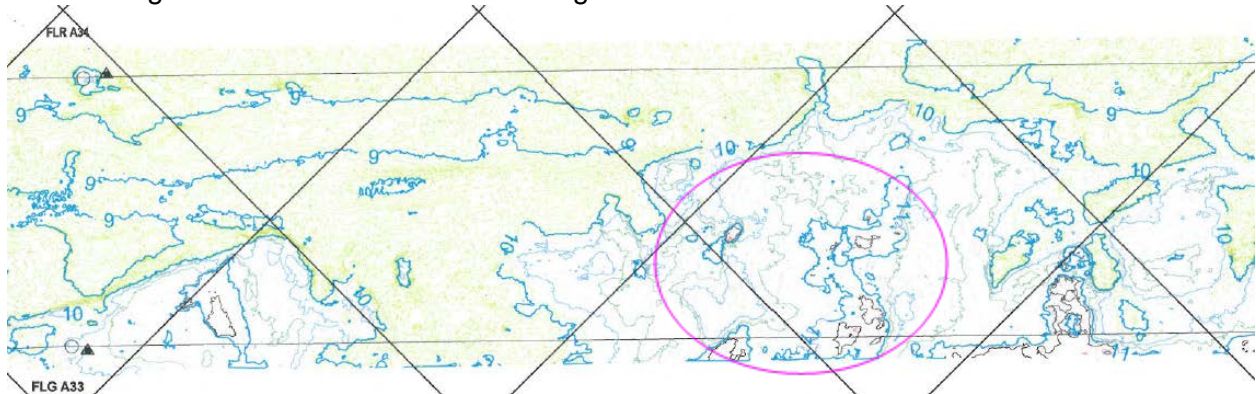

The Great Lakes - St. Lawrence Seaway System
Le réseau Grands Lacs - Voie maritime du Saint-Laurent

2016 – AVIS AUX NAVIGATEURS N^o 19
RÉGION MAISONNEUVE
SECTION MONTRÉAL-LAC ONTARIO

FAIBLES NIVEAUX D'EAU DU LAC ST-LOUIS

Les navigateurs sont avisés qu'en raison de faibles niveaux d'eau sur le lac St-Louis, la limite de vitesse entre les bouées A30 et A40 est **réduite à 10 nœuds pour tous les navires, montant et descendant**. Les vitesses seront surveillées étroitement.

Les navigateurs sont aussi avisés d'éviter de naviguer au-dessus et au SUD des positions suivantes :

Deux positions à 450 et 560 mètres à l'EST de la bouée A33 et à 80 mètres au NORD de la ligne SUD du canal.

- 45 degrés 22.34 minutes NORD 73 degrés 49.38 minutes OUEST
- 45 degrés 22.31 minutes NORD 73 degrés 49.43 minutes OUEST

Il faudra également éviter de naviguer au-dessus et au NORD des positions suivantes :
À 300 mètres à l'EST de la bouée A35 et 50 mètres au SUD de la ligne NORD du canal.