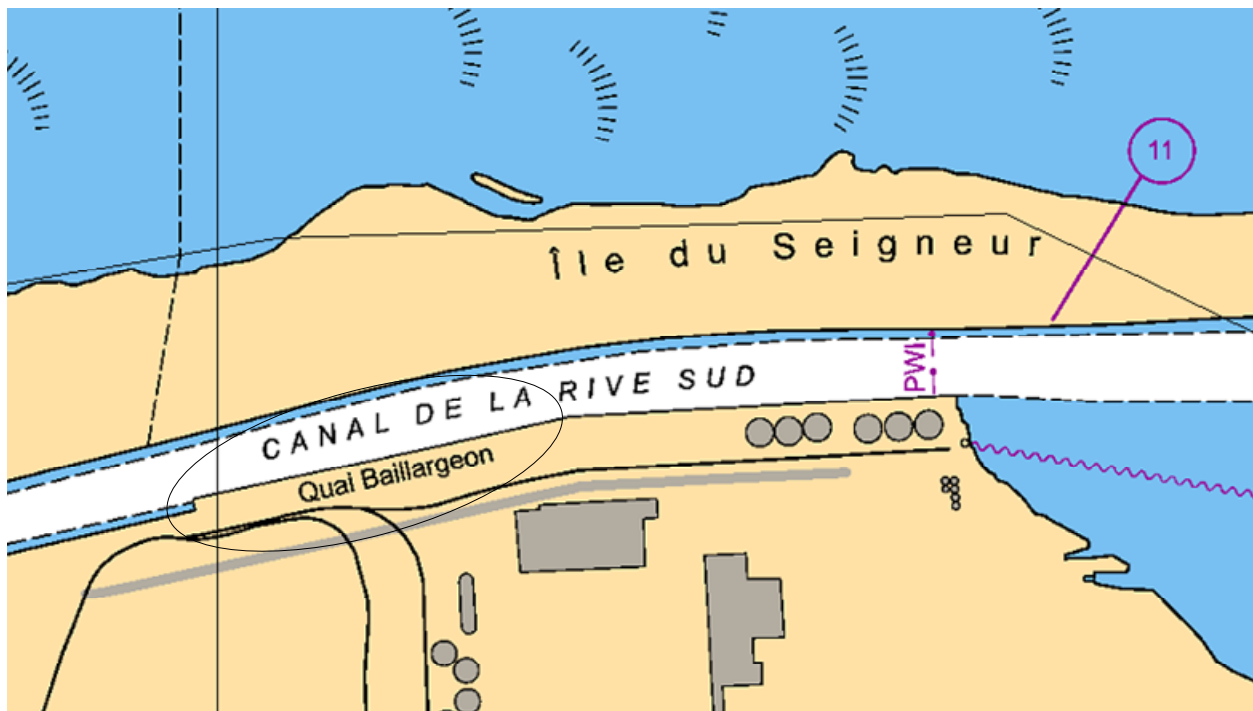

The Great Lakes - St. Lawrence Seaway System
Le réseau Grands Lacs - Voie maritime du Saint-Laurent

2020 – AVIS AUX NAVIGATEURS N° 29
RÉGION MAISONNEUVE
SECTION MONTRÉAL - LAC ONTARIO

Service d'amarrage au quai Baillargeon

Les navigateurs sont avisés que le service d'amarrage ne sera pas disponible pour la partie ouest du quai avant le 18 juillet, en raison d'obstacles sur le quai.

Région Maisonneuve
Le 9 juillet 2020