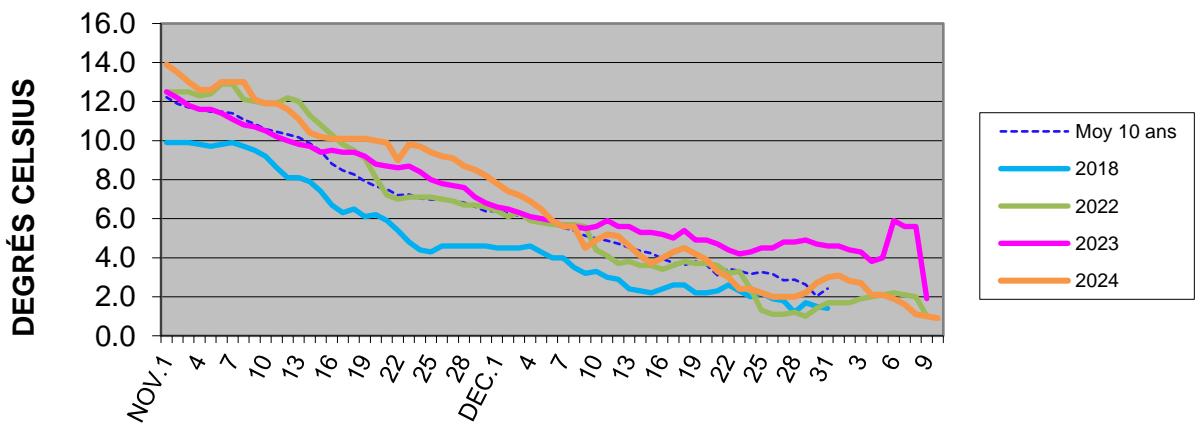

TEMPÉRATURES DE L'EAU - FERMETURE 2024 SAINT-LAMBERT

TEMPÉRATURES DE L'EAU - FERMETURE 2024 PONT ST-LOUIS

TEMPÉRATURES DE L'EAU - FERMETURE 2024 IROQUOIS

TEMPÉRATURES DE L'EAU - FERMETURE 2024 PORT COLBORNE

TEMPÉRATURES DE L'EAU - FERMETURE 2024 PORT WELLER