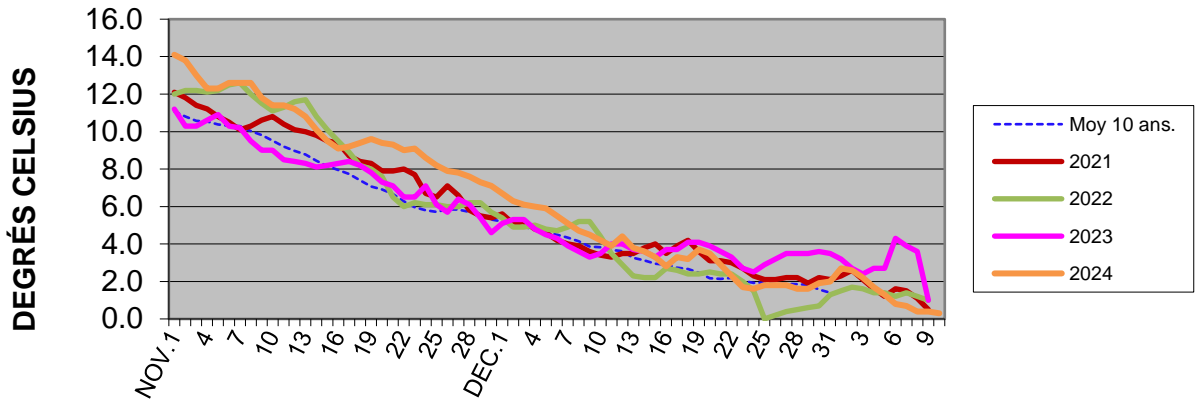

TEMPÉRATURES DE L'EAU - FERMETURE 2024 SAINT-LAMBERT

TEMPÉRATURES DE L'EAU - FERMETURE 2024 PONT ST-LOUIS

TEMPÉRATURES DE L'EAU - FERMETURE 2024 IROQUOIS

TEMPÉRATURES DE L'EAU - FERMETURE 2024 PORT COLBORNE

TEMPÉRATURES DE L'EAU - FERMETURE 2024 PORT WELLER