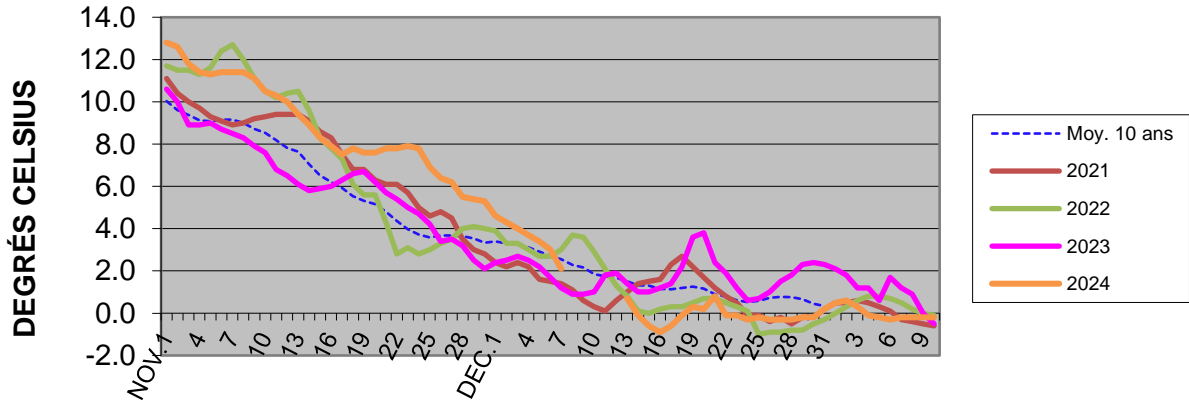

TEMPÉRATURES DE L'EAU - FERMETURE 2024 SAINT-LAMBERT

TEMPÉRATURES DE L'EAU - FERMETURE 2024 PONT ST-LOUIS

TEMPÉRATURES DE L'EAU - FERMETURE 2024 IROQUOIS

TEMPÉRATURES DE L'EAU - FERMETURE 2024 PORT COLBORNE

TEMPÉRATURES DE L'EAU - FERMETURE 2024 PORT WELLER