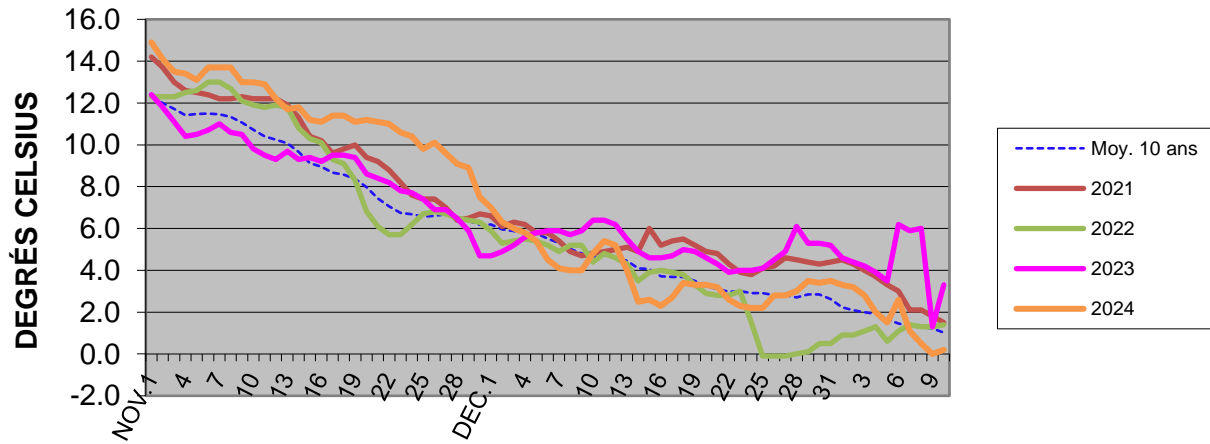

TEMPÉRATURES DE L'EAU - FERMETURE 2024 SAINT-LAMBERT

TEMPÉRATURES DE L'EAU - FERMETURE 2024 PONT ST-LOUIS

TEMPÉRATURES DE L'EAU - FERMETURE 2024 IROQUOIS

TEMPÉRATURES DE L'EAU - FERMETURE 2024 PORT COLBORNE

TEMPÉRATURES DE L'EAU - FERMETURE 2024 PORT WELLER