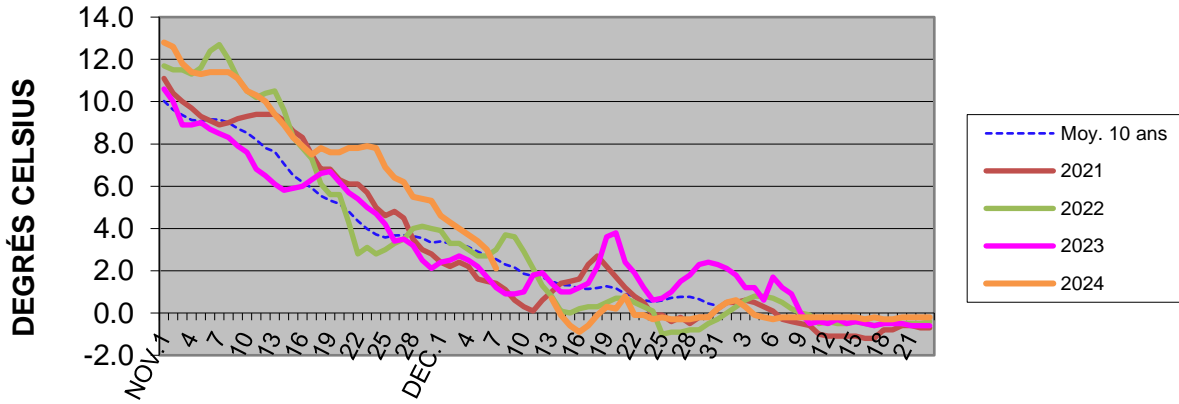

TEMPÉRATURES DE L'EAU - FERMETURE 2024 SAINT-LAMBERT

TEMPÉRATURES DE L'EAU - FERMETURE 2024 PONT ST-LOUIS

TEMPÉRATURES DE L'EAU - FERMETURE 2024 IROQUOIS

TEMPÉRATURES DE L'EAU - FERMETURE 2024 PORT COLBORNE

TEMPÉRATURES DE L'EAU - FERMETURE 2024 PORT WELLER