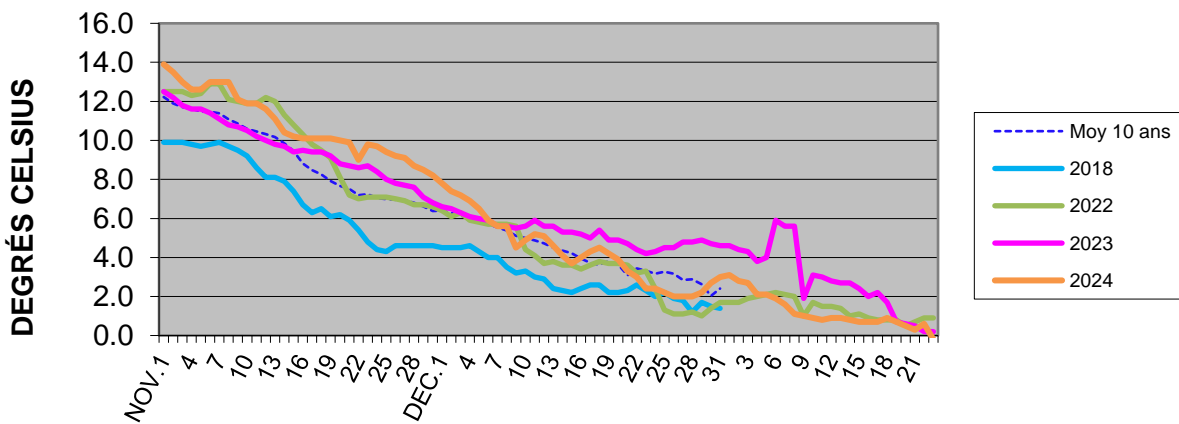

TEMPÉRATURES DE L'EAU - FERMETURE 2024 SAINT-LAMBERT

TEMPÉRATURES DE L'EAU - FERMETURE 2024 PONT ST-LOUIS

TEMPÉRATURES DE L'EAU - FERMETURE 2024 IROQUOIS

TEMPÉRATURES DE L'EAU - FERMETURE 2024 PORT COLBORNE

TEMPÉRATURES DE L'EAU - FERMETURE 2024 PORT WELLER