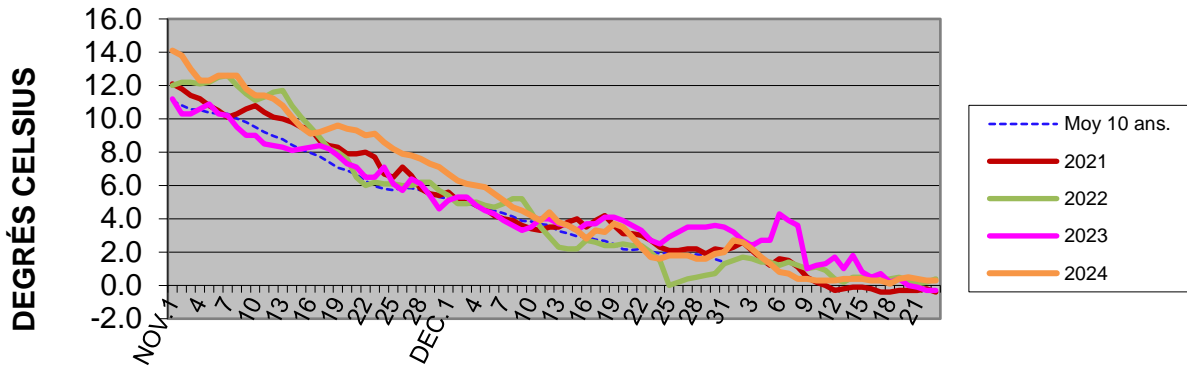

TEMPÉRATURES DE L'EAU - FERMETURE 2024 SAINT-LAMBERT

TEMPÉRATURES DE L'EAU - FERMETURE 2024 PONT ST-LOUIS

TEMPÉRATURES DE L'EAU - FERMETURE 2024 IROQUOIS

TEMPÉRATURES DE L'EAU - FERMETURE 2024 PORT COLBORNE

TEMPÉRATURES DE L'EAU - FERMETURE 2024 PORT WELLER