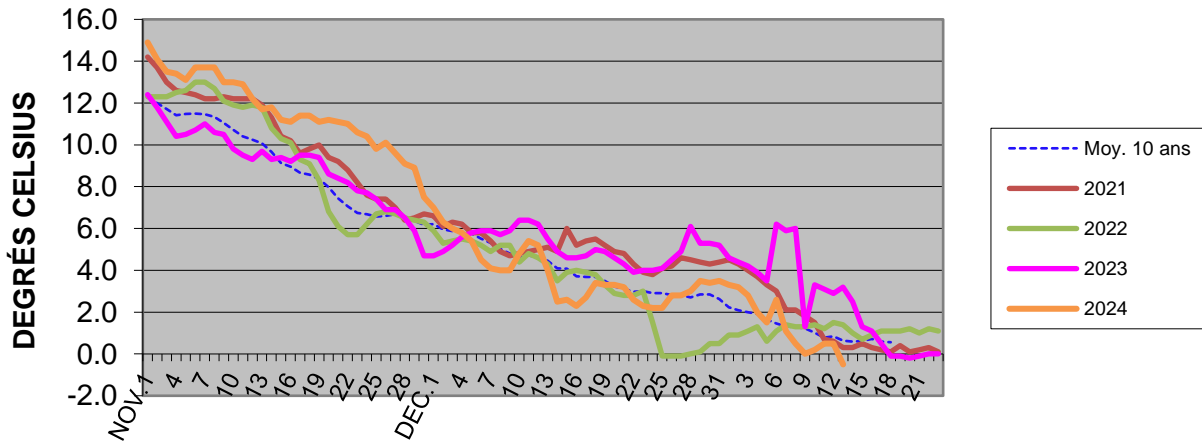

TEMPÉRATURES DE L'EAU - FERMETURE 2024 SAINT-LAMBERT

TEMPÉRATURES DE L'EAU - FERMETURE 2024 PONT ST-LOUIS

TEMPÉRATURES DE L'EAU - FERMETURE 2024 IROQUOIS

TEMPÉRATURES DE L'EAU - FERMETURE 2024 PORT COLBORNE

TEMPÉRATURES DE L'EAU - FERMETURE 2024 PORT WELLER