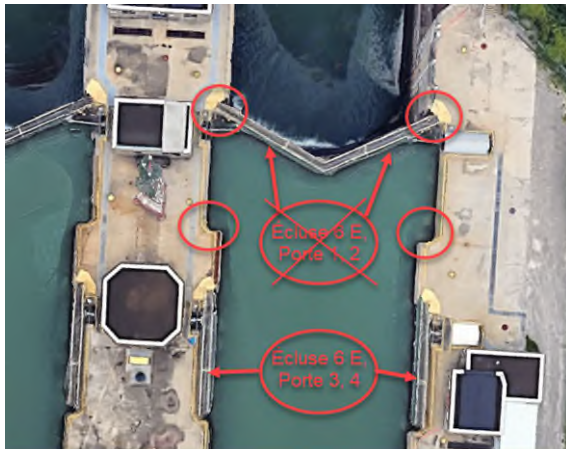

2025 - AVIS AUX NAVIGATEURS N° 6

RÉGION NIAGARA
CANAL WELLAND

Retrait des portes d'écluse 1 & 2 à l'écluse 6 est.

Nous avisons les navigateurs que les portes d'écluse 1 et 2 à l'écluse 6 est ont été retirées. Par conséquent, nous avisons les navigateurs de naviguer avec vigilance lors de leur passage près des enclaves de portes afin d'éviter tout contact avec les coins des enclaves, tel qu'illustré ci-dessous.