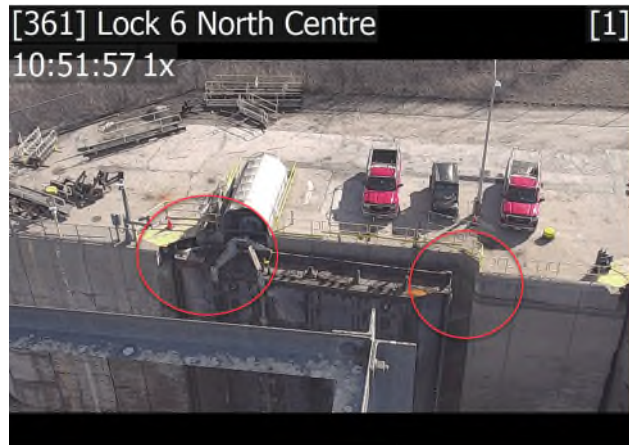

2025 - AVIS AUX NAVIGATEURS N° 6

RÉGION NIAGARA
CANAL WELLAND

Retrait des portes d'écluse 1 & 2 à l'écluse 6 est.

Nous avisons les navigateurs que les portes d'écluse 1 et 2 à l'écluse 6 est ont été retirées. Par conséquent, nous avisons les navigateurs de naviguer avec vigilance lors de leur passage près des enclaves de portes afin d'éviter tout contact avec les coins des enclaves, tel qu'illustré ci-dessous.